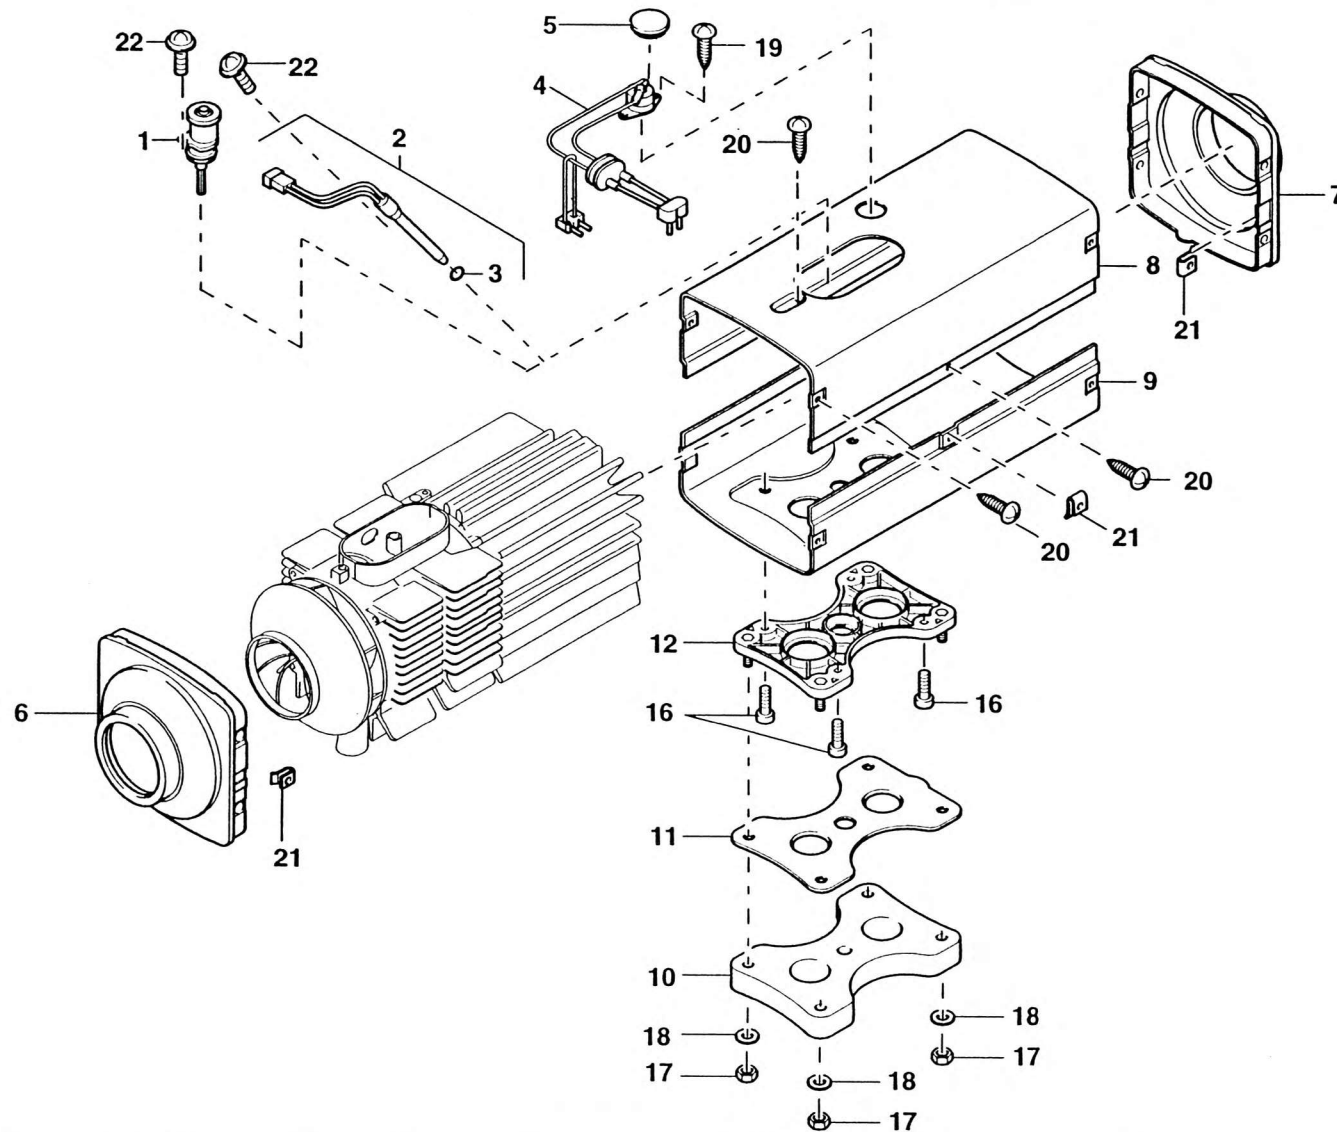

LUFTHEIZGERAET
AIR HEATER

BILDТАFЕL
PICTORIAL DISPLAY

GMK 3050
BE 630
G 296

03.97

2311575-ETL A

1/3

LUFTHEIZGERAET
AIR HEATER

BILDТАFEL
PICTORIAL DISPLAY

GMK 3050
BE 630
G 296

03.97

2311575-ETL A

2/3

LUFTHEIZGERAET
AIR HEATER

BILDTAFEL
PICTORIAL DISPLAY

03.97

2311575-ETL A

3/3

GMK 3050
BE 630
G 296