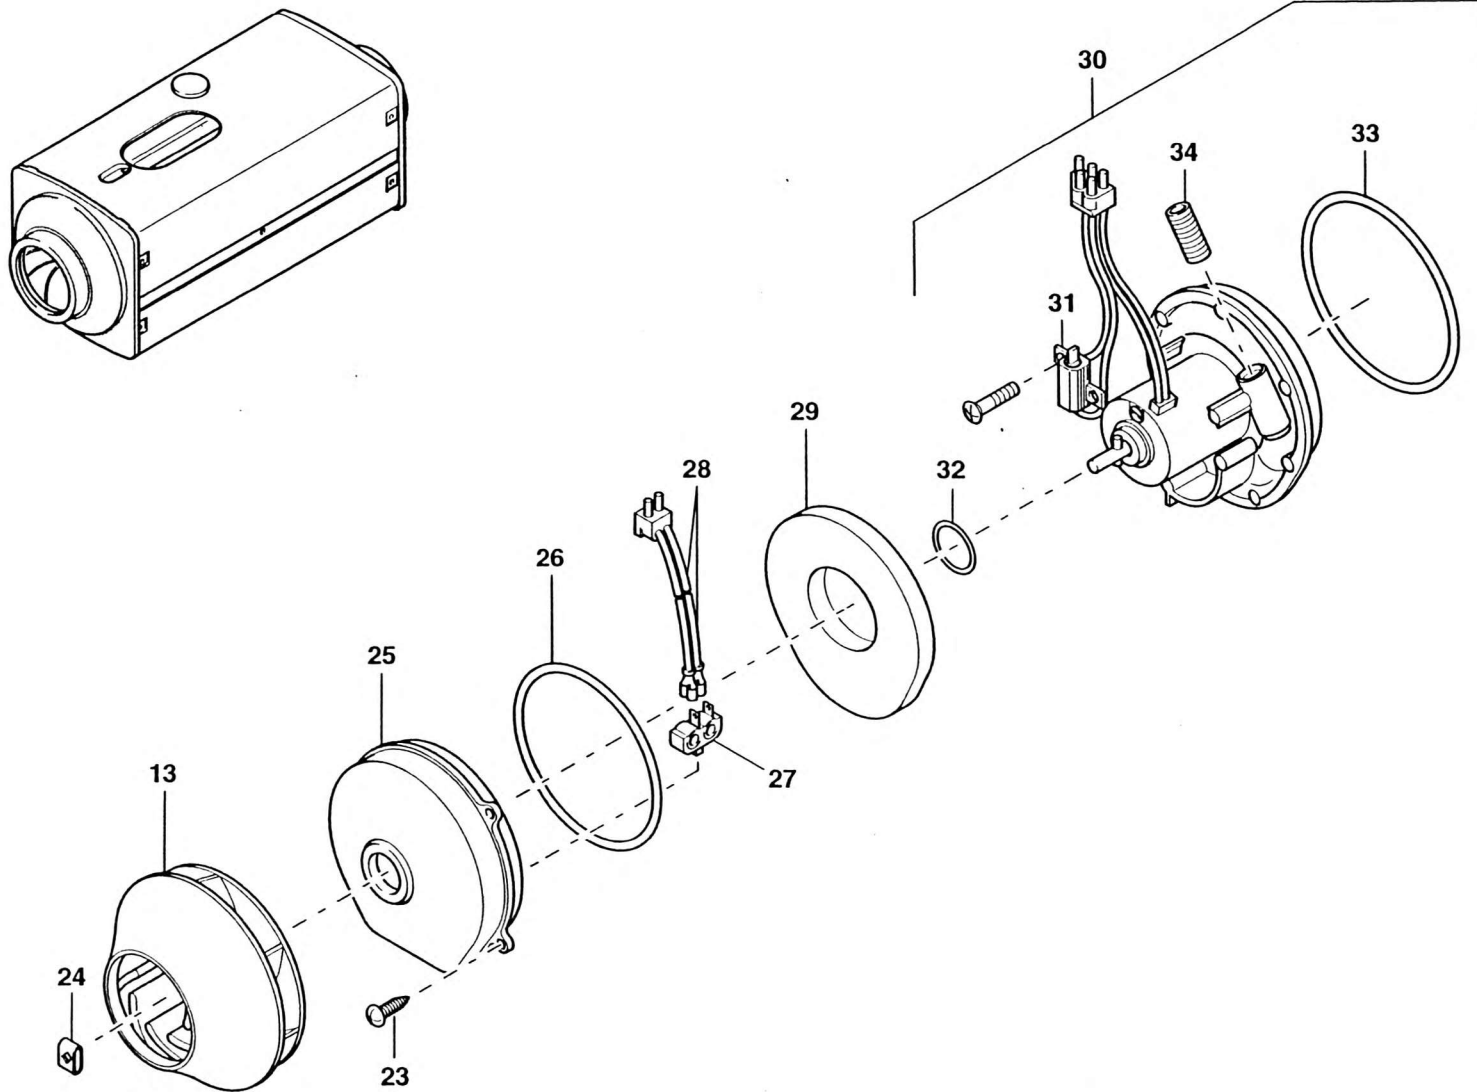

LUFTHEIZGERAET
AIR HEATER

BILDТАFЕL
PICTORIAL DISPLAY

GMK 3050
BE 630
G 296

03.97

2311575-ETL A

1/3

LUFTHEIZGERAET
AIR HEATER

BILDТАFEL
PICTORIAL DISPLAY

GMK 3050
BE 630
G 296

03.97

2311575-ETL A

2/3

LUFTHEIZGERAET
AIR HEATER

BILDTAFEL
PICTORIAL DISPLAY

03.97

2311575-ETL A

3/3

GMK 3050
BE 630
G 296